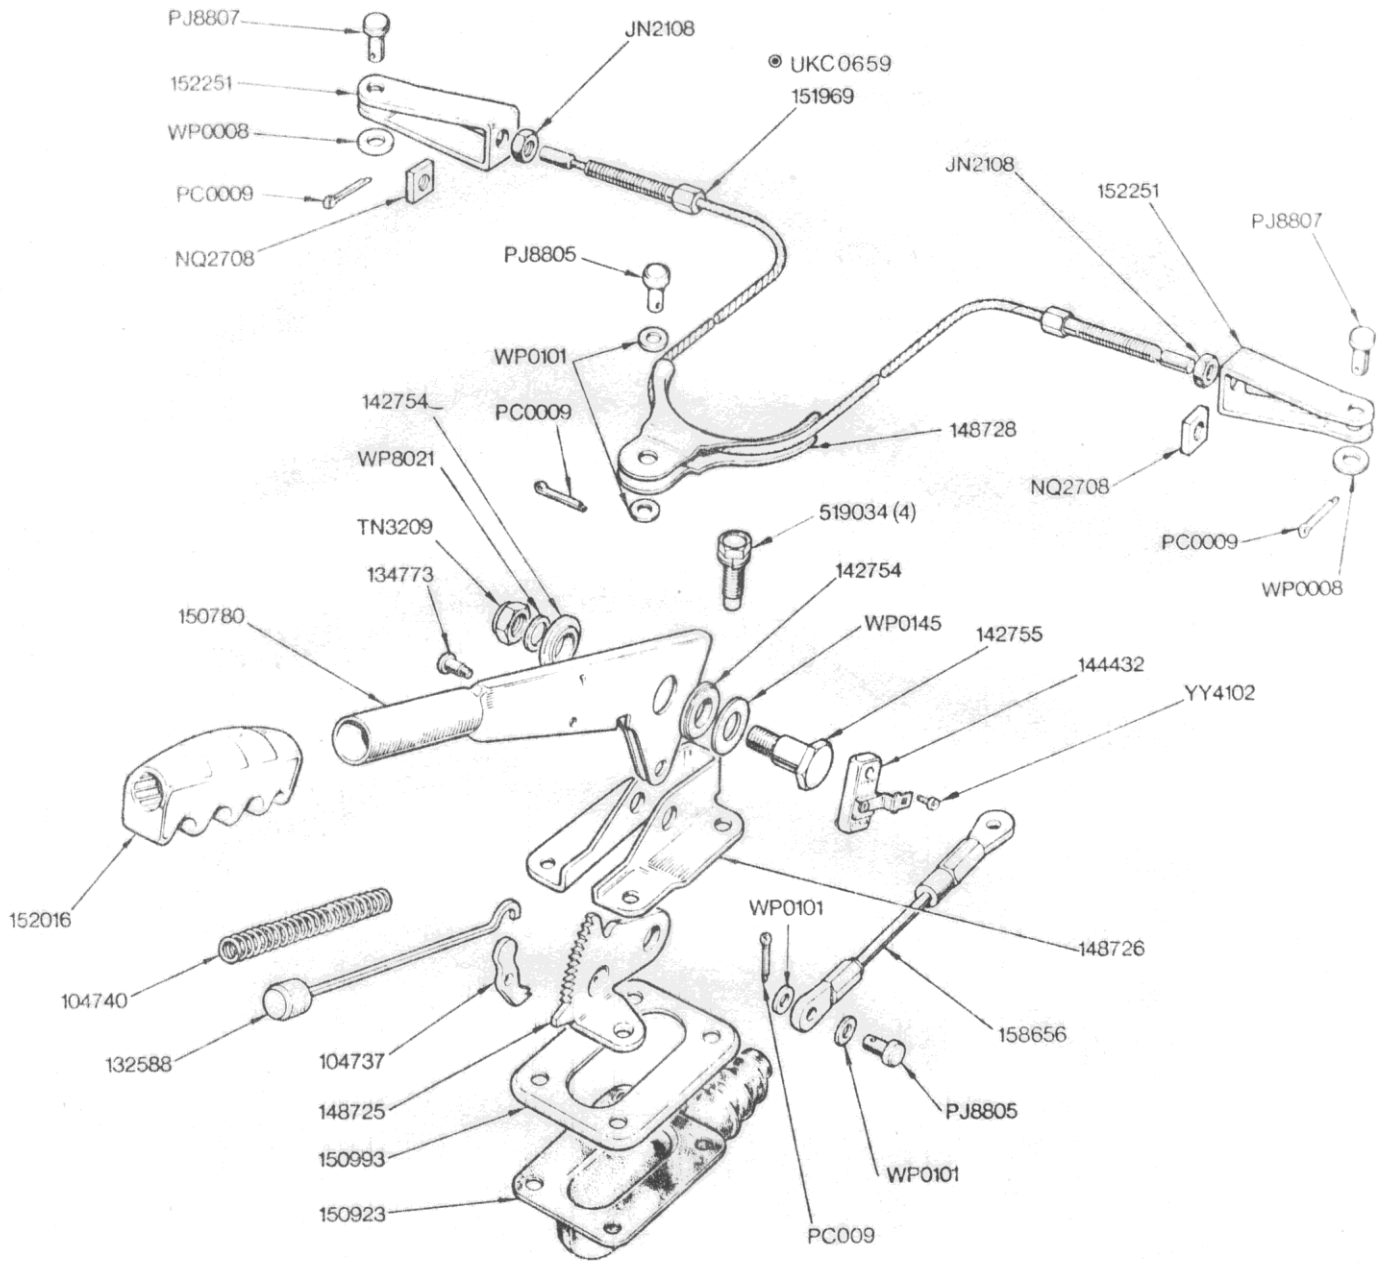

HANDBRAKE

NOTE
 148724 HANDBRAKE ASSEMBLY 1 OFF
 Items marked © are Germany only

BRAKES

02-65 Handbrake	Part No	
	Triumph	Rimmer Bros
Pawl	104737	104737
Spring	104740	104740
Rod assembly	132588	
Fulcrum pin	134773	134773
Bush	142754	142754
Fulcrum pin	142755	142755
Handbrake switch	144432	144432
Ratchet segment	148725	
Mouting bracket	148726	
Compensator	148728	148728
Handbrake lever	150780	
Handbrake lever boot	150923	150923
Clamp plate	150993	150993
Handbrake cable	151969	151969
Handbrake lever grip	152016	UKC3918
Fork end	152251	152251
Compensator link	158656	158656
Setscrew	519034	GHF117
Nut - jam	JN2108	GHF201
Nut - square	NQ2708	NQ2708
Cotter pin	PC0009	PC10
Clevis pin	PJ8805	PJ8808
Clevis pin	PJ8807	PJ8807
Nut - nyloc	TN3209	TN3209
Handbrake cable - Germany	UKC659	
Handbrake assembly	UKC8138	158307
Washer - plain	WP0008	GHF301
Washer - plain	WP0101	WP101
Washer	WP0145	GHF301
Washer - plain	WP8021	WP8021
Screw	YY4102	AB604021