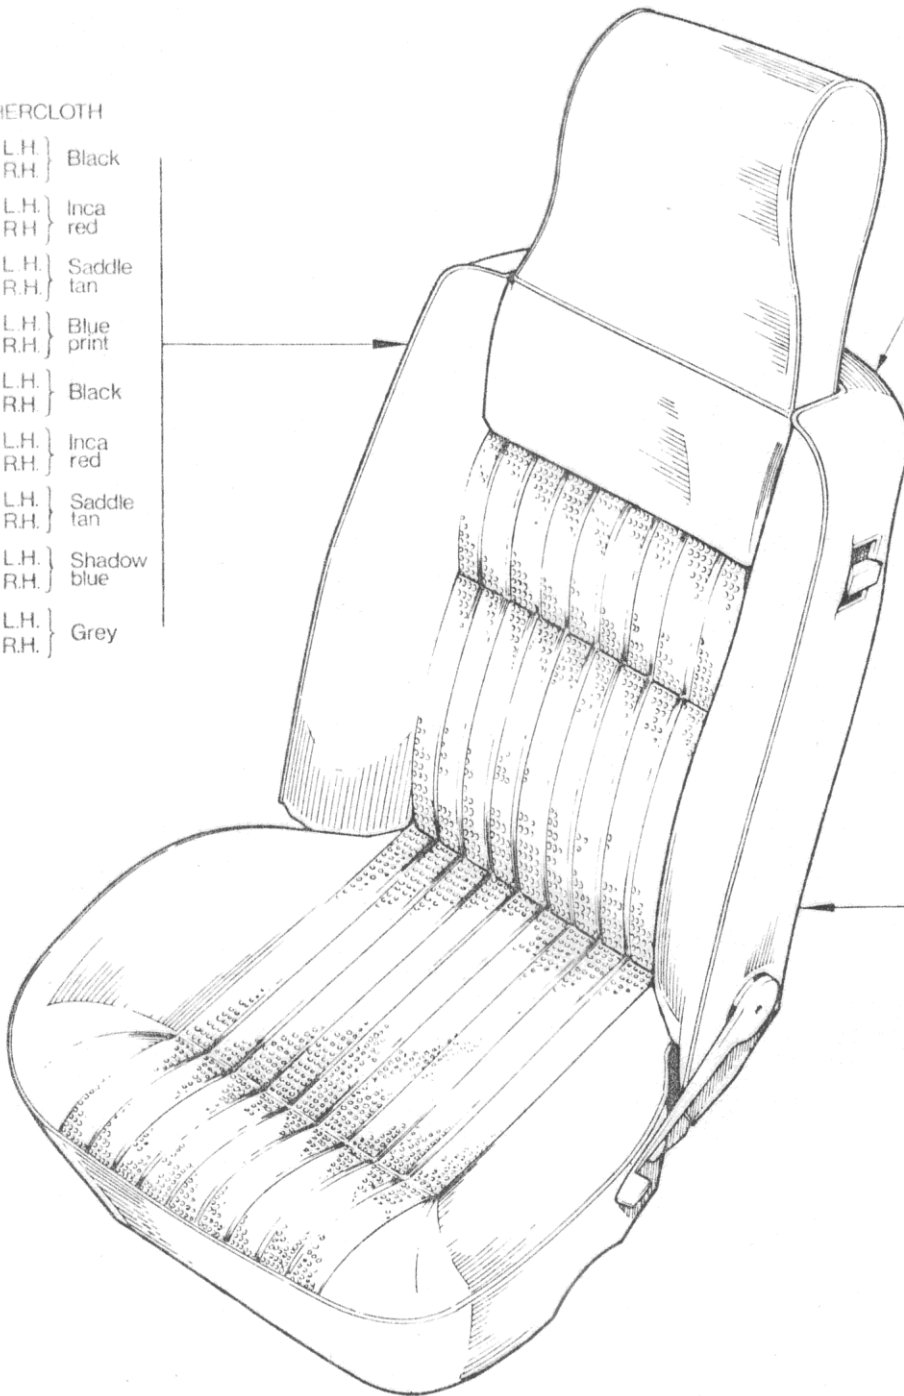

BODY AND FITTINGS - Front Seat Assembly with Headrest

LEATHERCLOTH

- * 914121 L.H. } Black
- * 914131 R.H. }
- * 914122 L.H. } Inca red
- * 914132 R.H. }
- * 914123 L.H. } Saddle tan
- * 914133 R.H. }
- * 914126 L.H. } Blue print
- * 914136 R.H. }
- † 914331 L.H. } Black
- † 914341 R.H. }
- † 914332 L.H. } Inca red
- † 914342 R.H. }
- † 914333 L.H. } Saddle tan
- † 914343 R.H. }
- † 914337 L.H. } Shadow blue
- † 914347 R.H. }
- † 914338 L.H. } Grey
- † 914348 R.H. }

LEATHERCLOTH

- ⊙ 917471 R.H. Black
- ⊙ 917472 R.H. Inca Red
- ⊙ 917473 R.H. Saddle Tan
- ⊙ 917477 R.H. Shadow Blue
- ⊙ 917478 R.H. Grey

LEATHER

- ⊙ 917481 R.H. Black
- ⊙ 917482 R.H. Inca Red
- ⊙ 917483 R.H. Saddle Tan
- ⊙ 917487 R.H. Shadow Blue
- ⊙ 917488 R.H. Grey

LEATHERCLOTH

- ⊙ 917991 R.H. Black
- ⊙ 917992 R.H. Inca Red
- ⊙ 917993 R.H. Chestnut
- ⊙ 917997 R.H. Shadow Blue
- ⊙ 917353 R.H. Saddle Tan
- + XKC0601 LH Black
- + XKC0603 LH Chestnut
- + XKC0607 LH Shadow Blue
- + XKC0663 LH Saddle Tan

LEATHER

- * 914141 L.H. } Black
- * 914151 R.H. }
- * 914142 L.H. } Inca red
- * 914152 R.H. }
- * 914143 L.H. } Saddle tan
- * 914153 R.H. }
- * 914146 L.H. } Blue print
- * 914156 R.H. }
- † 914351 L.H. } Black
- † 914361 R.H. }
- † 914352 L.H. } Inca red
- † 914362 R.H. }
- † 914353 L.H. } Saddle tan
- † 914363 R.H. }
- † 914357 L.H. } Shadow blue
- † 914367 R.H. }
- † 914358 L.H. } Grey
- † 914368 R.H. }