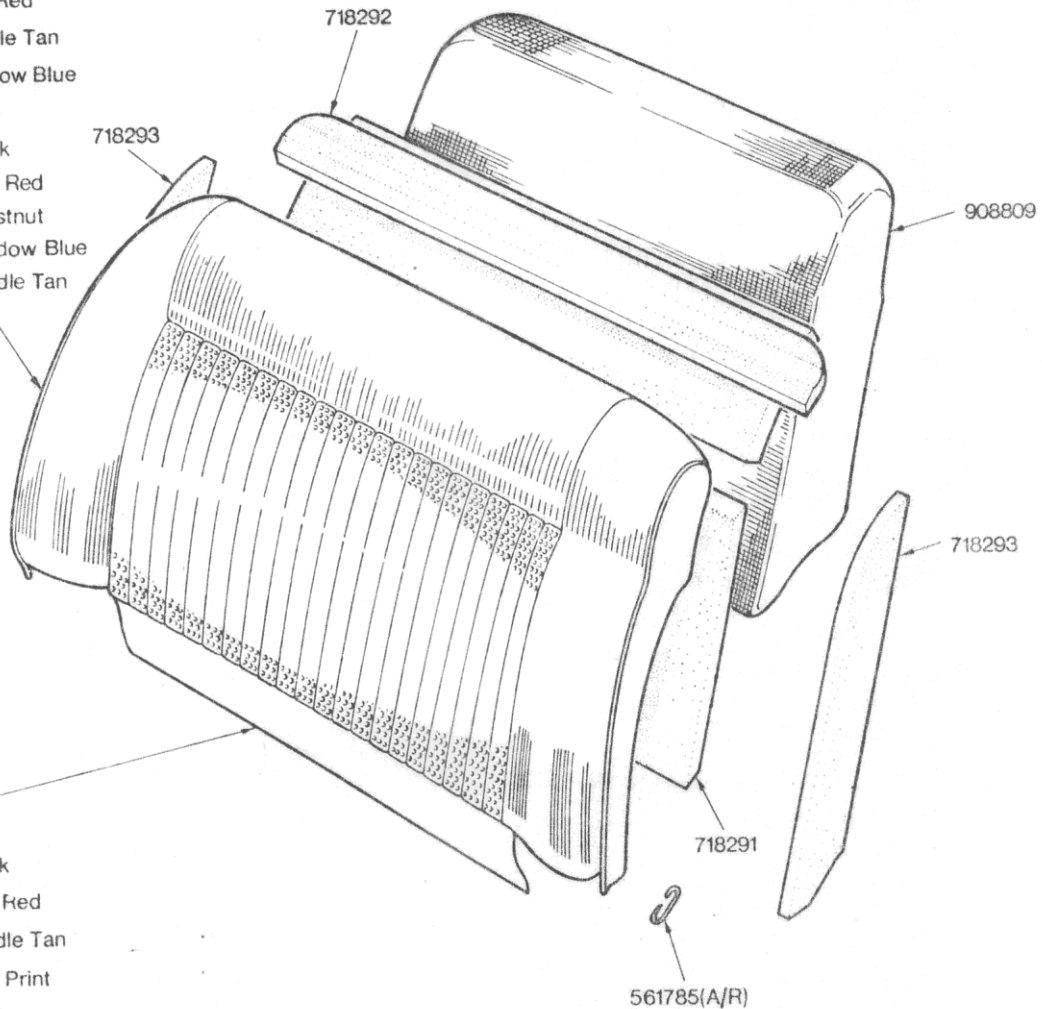

BODY AND FITTINGS-Rear Seat Squab Details

LEATHERCLOTH

- * 721851 Black
- * 721852 Inca Red
- * 721853 Saddle Tan
- * 721856 Blue Print
- † 721891 Black
- † 721892 Inca Red
- † 721893 Saddle Tan
- † 721897 Shadow Blue
- † 721898 Grey
- 727771 Black
- 727772 Inca Red
- 727773 Chestnut
- 727777 Shadow Blue
- 727791 Saddle Tan

LEATHER

- * 721861 Black
- * 721862 Inca Red
- * 721863 Saddle Tan
- * 721866 Blue Print
- † 721901 Black
- † 721902 Inca Red
- † 721903 Saddle Tan
- † 721907 Shadow Blue
- † 721908 Grey

NOTE:

Items marked thus * are fitted up to comm.no.
 Items marked thus † are fitted from comm. no.
 ● Fitted from Commission No. T20001 LD and future